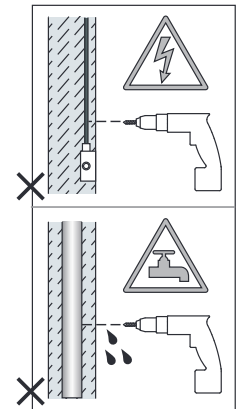

GB

PLEASE READ THE INSTRUCTIONS CAREFULLY
BEFORE COMMENCING ASSEMBLY

Live: Normally Brown / Red
Neutral: Normally Blue / Black
Earth: Normally Green / Yellow

FR

LIRE ATTENTIVEMENT LES INSTRUCTIONS
AVANT DE COMMENCER LE MONTAGE

Phase: Normalement Brun / Rouge
Neutre: Normalement Bleu / Noir
Terre: Normalement Vert / Jaune

IT

LEGGERE ATTENTAMENTE LE ISTRUZIONI
PRIMA DI COMINCIARE L'ASSEMBLAGGIO

Cavo positivo: normalmente marrone o rosso
Cavo neutro: normalmente blu o nero
Cavo terra: normalmente verde o giallo

DE

LESEN SIE BITTE DIE ANWEISUNGEN
SORGFÄLTIG DURCH, BEVOR SIE MIT DEM
ZUSAMMENBAUEN BEGINNEN

Phase: Normalerweise Braun / Rot
Nulleiter: Normalerweise Blau / Schwarz
Erde: Normalerweise Grün / Gelb

FOR CEILING USE ONLY
Seulement pour montage au plafond
Da utilizzarsi solo al soffitto
Nur für den Deckengebrauch