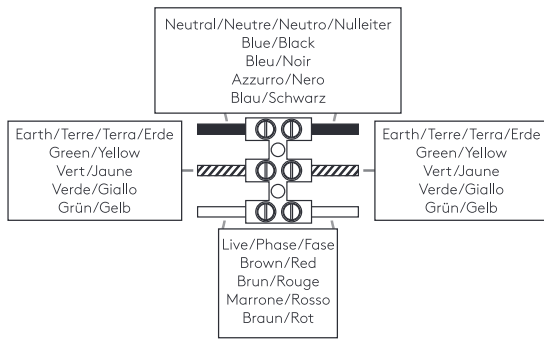

GB

PLEASE READ THE INSTRUCTIONS CAREFULLY
BEFORE COMMENCING ASSEMBLY

Live: Normally Brown / Red
Neutral: Normally Blue / Black
Earth: Normally Green / Yellow

FR

LIRE ATTENTIVEMENT LES INSTRUCTIONS
AVANT DE COMMENCER LE MONTAGE

Phase: Normalement Brun / Rouge
Neutre: Normalement Bleu / Noir
Terre: Normalement Vert / Jaune

IT

LEGGERE ATTENTAMENTE LE ISTRUZIONI
PRIMA DI COMINCIARE L'ASSEMBLAGGIO

Cavo positivo: normalmente marrone o rosso
Cavo neutro: normalmente blu o nero
Cavo terra: normalmente verde o giallo

DE

LESEN SIE BITTE DIE ANWEISUNGEN
SORGFÄLTIG DURCH, BEVOR SIE MIT DEM
ZUSAMMENBAUEN BEGINNEN

Phase: Normalerweise Braun / Rot
Nulleiter: Normalerweise Blau / Schwarz
Erde: Normalerweise Grün / Gelb

FOR CEILING USE ONLY
Seulement pour montage au plafond
Da utilizzarsi solo al soffitto
Nur für den Deckengebrauch

1

TURN OFF POWER
 Couper le courant! /
 Spegner la corrente! /
 Strom Abstopfen!

2

3

4

5