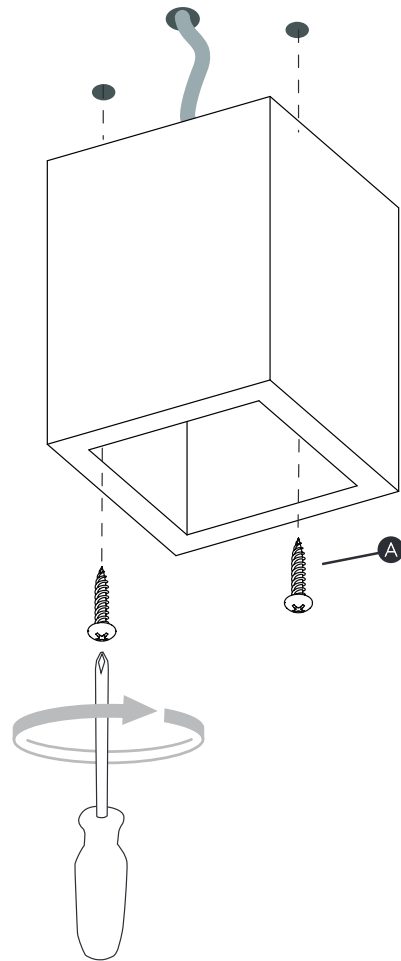

GB

PLEASE READ THE INSTRUCTIONS CAREFULLY
BEFORE COMMENCING ASSEMBLY

Live: Normally Brown / Red
Neutral: Normally Blue / Black
Earth: Normally Green / Yellow

FR

LIRE ATTENTIVEMENT LES INSTRUCTIONS
AVANT DE COMMENCER LE MONTAGE

Phase: Normalement Brun / Rouge
Neutre: Normalement Bleu / Noir
Terre: Normalement Vert / Jaune

IT

LEGGERE ATTENTAMENTE LE ISTRUZIONI
PRIMA DI COMINCIARE L'ASSEMBLAGGIO

Cavo positivo: normalmente marrone o rosso
Cavo neutro: normalmente blu o nero
Cavo terra: normalmente verde o giallo

DE

LESEN SIE BITTE DIE ANWEISUNGEN
SORGFÄLTIG DURCH, BEVOR SIE MIT DEM
ZUSAMMENBAUEN BEGINNEN

Phase: Normalerweise Braun / Rot
Nulleiter: Normalerweise Blau / Schwarz
Erde: Normalerweise Grün / Gelb

FOR CEILING USE ONLY
Seulement pour montage au plafond
Da utilizzarsi solo al soffitto
Nur für den Deckengebrauch

1

TURN OFF POWER
 Couper le courant! /
 Spegner la corrente! /
 Strom Abstopfen!

2

3

4

5