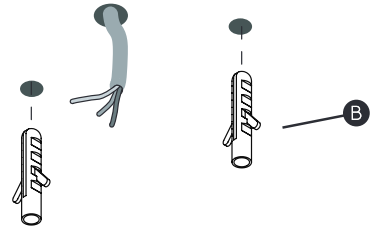

1

TURN OFF POWER
Couper le courant! /
Spegner la corrente! /
Strom Abstopfen!

2

3

4

5