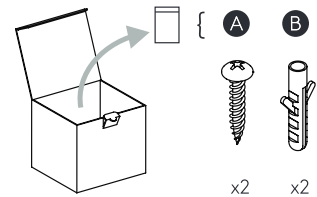

FOR CEILING USE ONLY
Seulement pour montage au plafond
Da utilizzarsi solo al soffitto
Nur für den Deckengebrauch