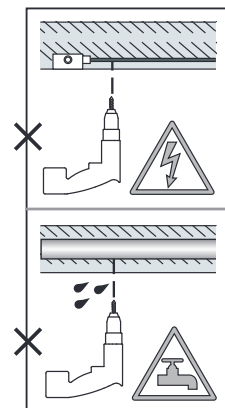

IT

LEGGERE ATTENTAMENTE LE ISTRUZIONI  
PRIMA DI COMINCIARE L'ASSEMBLAGGIO

Cavo positivo: normalmente marrone o rosso  
Cavo neutro: normalmente blu o nero

DE

LESEN SIE BITTE DIE ANWEISUNGEN  
SORGFALTIG DURCH, BEVOR SIE MIT DEM  
ZUSAMMENBAUEN BEGINNEN

Phase: Normalerweise Braun / Rot  
Nulleiter: Normalerweise Blau / Schwarz

FOR CEILING USE ONLY  
Seulement pour montage au plafond  
Da utilizzarsi solo al soffitto  
Nur für den Deckengebrauch