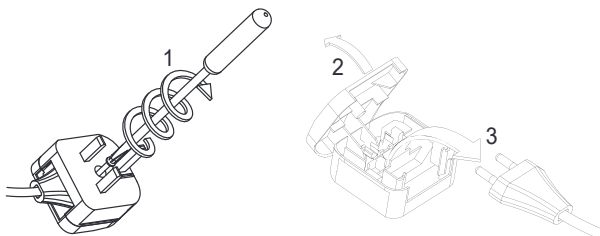

Live : Normally Brown / Red
Neutral : Normally Blue / Black

E

Leer atentamente las instrucciones antes
de comenzar el montaje

Fase : Normalmente Marro / Rojo
Neutro : Normalmente Azul / Negro

F

Lire attentivement les instructions avant
de commencer le montage

Phase : Normalement Brun / Rouge
Neutre : Normalement Bleu / Noir

D

Lesen Sie bitte die Anweisungen
sorgfältig durch, bevor Sie mit dem
Zusammenbauen beginnen

Phase : Normalerweise Braun / Rot
Nulleiter : Normalerweise Blau /Schwarz