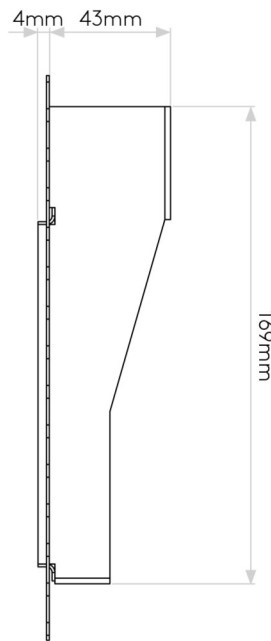

PRODUCT ELEVATIONS

Please note that some dimensions may vary slightly due to manufacturing tolerances, this includes cable entry and fixing holes

Veuillez noter que certaines dimensions peuvent varier légèrement en raison des tolérances de fabrication, y compris l'entrée de câble et les trous de fixation.

Bitte beachten Sie, dass die Maße Fertigungstoleranzen unterliegen und daher in geringem Umfang von der angegebenen Größe abweichen können. Dies gilt auch für Kabeleingänge und Befestigungslöcher.

Si prega notare che possono esserci piccole variazioni in alcune dimensioni dovute alle tolleranze di produzione, queste includono l'ingresso del cavo e i fori di fissaggio.