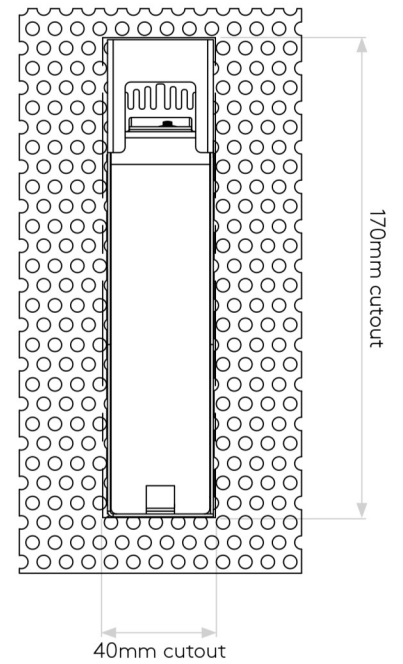

PRODUCT ELEVATIONS

Please note that some dimensions may vary slightly due to manufacturing tolerances, this includes cable entry and fixing holes

Veuillez noter que certaines dimensions peuvent varier légèrement en raison des tolérances de fabrication, y compris l'entrée de câble et les trous de fixation.

Bitte beachten Sie, dass die Maße Fertigungstoleranzen unterliegen und daher in geringem Umfang von der angegebenen Größe abweichen können. Dies gilt auch für Kabeleingänge und Befestigungslöcher.

Si prega notare che possono esserci piccole variazioni in alcune dimensioni dovute alle tolleranze di produzione, queste includono l'ingresso del cavo e i fori di fissaggio.