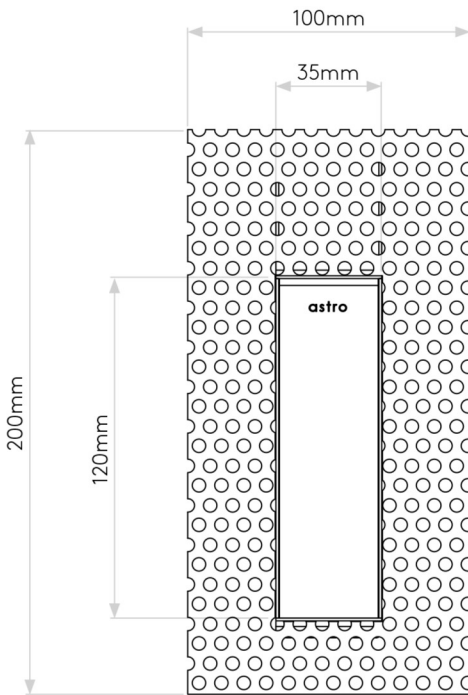

PRODUCT ELEVATIONS

Please note that some dimensions may vary slightly due to manufacturing tolerances, this includes cable entry and fixing holes

Veuillez noter que certaines dimensions peuvent varier légèrement en raison des tolérances de fabrication, y compris l'entrée de câble et les trous de fixation.

Bitte beachten Sie, dass die Maße Fertigungstoleranzen unterliegen und daher in geringem Umfang von der angegebenen Größe abweichen können. Dies gilt auch für Kabeleingänge und Befestigungslöcher.

Si prega notare che possono esserci piccole variazioni in alcune dimensioni dovute alle tolleranze di produzione, queste includono l'ingresso del cavo e i fori di fissaggio.