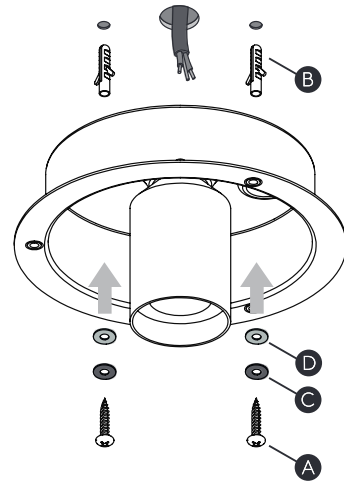

DE

LESEN SIE BITTE DIE ANWEISUNGEN
SORGFALTIG DURCH, BEVOR SIE MIT DEM
ZUSAMMENBAUEN BEGINNEN

Phase: Normalerweise Braun / Rot
Nulleiter: Normalerweise Blau / Schwarz
Erde: Normalerweise Grün / Gelb

FOR CEILING USE ONLY
Seulement pour montage au plafond
Da utilizzarsi solo al soffitto
Nur für den Deckengebrauch

1

TURN OFF POWER

Couper Le Courant! / Spegner La Corrente! /
Strom Abshalten!

2

3

WIRING FROM PRODUCT /

Fil de produit /
Cavo dal prodotto /
Beleuchtungskabel

4