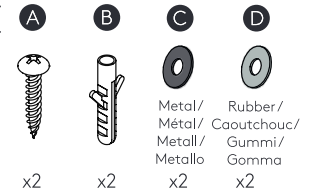

GB

PLEASE READ THE INSTRUCTIONS CAREFULLY
BEFORE COMMENCING ASSEMBLY

Live: Normally Brown / Red
Neutral: Normally Blue / Black
Earth: Normally Green / Yellow

IT

LEGGERE ATTENTAMENTE LE ISTRUZIONI
PRIMA DI COMINCIARE L'ASSEMBLAGGIO

Cavo positivo: normalmente marrone o rosso
Cavo neutro: normalmente blu o nero
Cavo terra: normalmente verde o giallo

FR

LIRE ATTENTIVEMENT LES INSTRUCTIONS
AVANT DE COMMENCER LE MONTAGE

Phase: Normalement Brun / Rouge
Neutre: Normalement Bleu / Noir
Terre: Normalement Vert / Jaune

DE

LESEN SIE BITTE DIE ANWEISUNGEN
SORGFALTIG DURCH, BEVOR SIE MIT DEM
ZUSAMMENBAUEN BEGINNEN

Phase: Normalerweise Braun / Rot
Nulleiter: Normalerweise Blau / Schwarz
Erde: Normalerweise Grün / Gelb

FOR CEILING USE ONLY
Seulement pour montage au plafond
Da utilizzarsi solo al soffitto
Nur für den Deckengebrauch