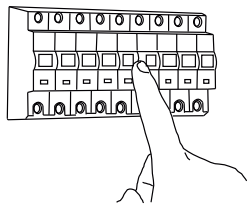

1

TURN OFF POWER

Couper Le Courant! / Spegner La Corrente! /
Strom Abshalten!

2