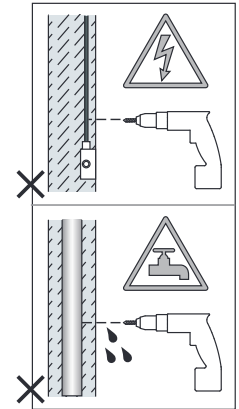

Cavo positivo: normalmente marrone o rosso
Cavo neutro: normalmente blu o nero
Cavo terra: normalmente verde o giallo

FR

LIRE ATTENTIVEMENT LES INSTRUCTIONS
AVANT DE COMMENCER LE MONTAGE

Phase: Normalement Brun / Rouge
Neutre: Normalement Bleu / Noir
Terre: Normalement Vert / Jaune

DE

LESEN SIE BITTE DIE ANWEISUNGEN
SORGFALTIG DURCH, BEVOR SIE MIT DEM
ZUSAMMENBAUEN BEGINNEN

Phase: Normalerweise Braun / Rot
Nulleiter: Normalerweise Blau / Schwarz
Erde: Normalerweise Grün / Gelb

FOR CEILING USE ONLY
Seulement pour montage au plafond
Da utilizzarsi solo al soffitto
Nur für den Deckengebrauch