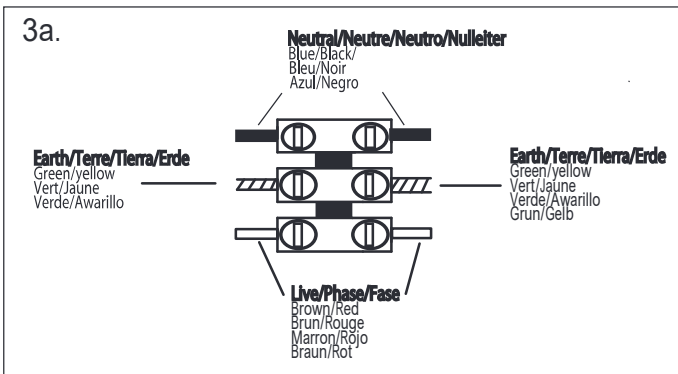

**GB**

Please read the instructions carefully before commencing assembly

Live : Normally Brown / Red  
Neutral : Normally Blue / Black  
Earth : Normally Green / Yellow

**E**

Leer atentamente las instrucciones antes de comenzar el montaje

Fase : Normalmente Marro / Rojo  
Neutro : Normalmente Azul / Negro  
Tierra : Normalmente Verde / Amarillo

**F**

Lire attentivement les instructions avant de commencer le montage

Phase : Normalement Brun / Rouge  
Neutre : Normalement Bleu / Noir  
Terre : Normalement Vert / Jaune

**D**

Lesen Sie bitte die Anweisungen sorgfältig durch, bevor Sie mit dem Zusammenbauen beginnen

Phase : Normalerweise Braun / Rot  
Nulleiter : Normalerweise Blau / Schwarz  
Erde : Normalerweise Grün / Gelb

1

2

3a

3b

4

5