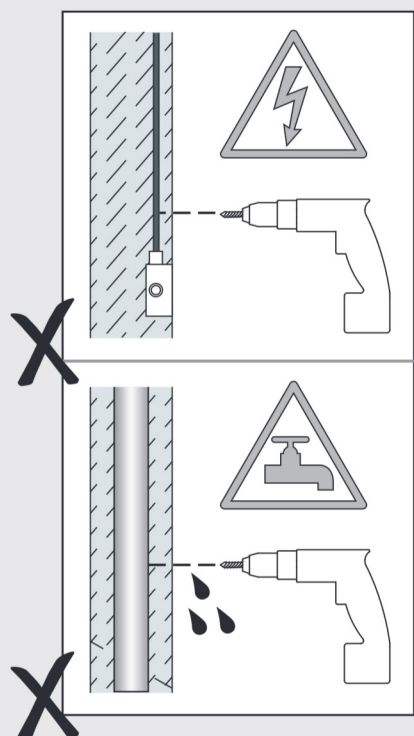

**GB**

Please read the instructions carefully before commencing assembly

Live : Normally Brown / Red  
Neutral : Normally Blue / Black  
Earth : Normally Green / Yellow

**E**

Leer atentamente las instrucciones antes de comenzar el montaje

Fase : Normalmente Marro / Rojo  
Neutro : Normalmente Azul / Negro  
Tierra : Normalmente Verde / Amarillo

**F**

Lire attentivement les instructions avant de commencer le montage

Phase : Normalement Brun / Rouge  
Neutre : Normalement Bleu / Noir  
Terre : Normalement Vert / Jaune

**D**

Lesen Sie bitte die Anweisungen sorgfältig durch, bevor Sie mit dem Zusammenbauen beginnen

Phase : Normalerweise Braun / Rot  
Nulleiter : Normalerweise Blau / Schwarz  
Erde : Normalerweise Grün / Gelb