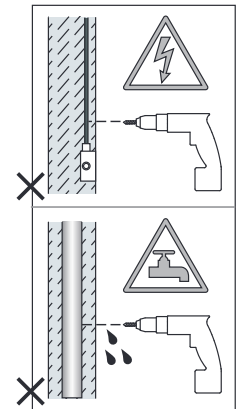

Cavo positivo: normalmente marrone o rosso  
Cavo neutro: normalmente blu o nero  
Cavo terra: normalmente verde o giallo

FR

LIRE ATTENTIVEMENT LES INSTRUCTIONS  
AVANT DE COMMENCER LE MONTAGE

Phase: Normalement Brun / Rouge  
Neutre: Normalement Bleu / Noir  
Terre: Normalement Vert / Jaune

DE

LESEN SIE BITTE DIE ANWEISUNGEN  
SORGFÄLTIG DURCH, BEVOR SIE MIT DEM  
ZUSAMMENBAUEN BEGINNEN

Phase: Normalerweise Braun / Rot  
Nulleiter: Normalerweise Blau / Schwarz  
Erde: Normalerweise Grün / Gelb