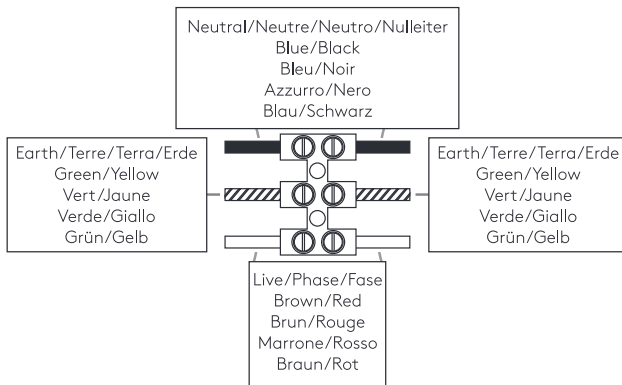

GB

PLEASE READ THE INSTRUCTIONS CAREFULLY  
BEFORE COMMENCING ASSEMBLY

Live: Normally Brown / Red  
Neutral: Normally Blue / Black  
Earth: Normally Green / Yellow

IT

LEGGERE ATTENTAMENTE LE ISTRUZIONI  
PRIMA DI COMINCIARE L'ASSEMBLAGGIO

Cavo positivo: normalmente marrone o rosso  
Cavo neutro: normalmente blu o nero  
Cavo terra: normalmente verde o giallo

FR

LIRE ATTENTIVEMENT LES INSTRUCTIONS  
AVANT DE COMMENCER LE MONTAGE

Phase: Normalement Brun / Rouge  
Neutre: Normalement Bleu / Noir  
Terre: Normalement Vert / Jaune

DE

LESEN SIE BITTE DIE ANWEISUNGEN  
SORGFÄLTIG DURCH, BEVOR SIE MIT DEM  
ZUSAMMENBAUEN BEGINNEN

Phase: Normalerweise Braun / Rot  
Nulleiter: Normalerweise Blau / Schwarz  
Erde: Normalerweise Grün / Gelb

FOR WALL USE ONLY  
Usage mural uniquement  
Solo per uso a parete  
Nur zur Verwendung als Wandleuchte

1

TURN OFF POWER  
 Couper le courant! /  
 Spegner la corrente! /  
 Strom Abshalten!

2

3

4