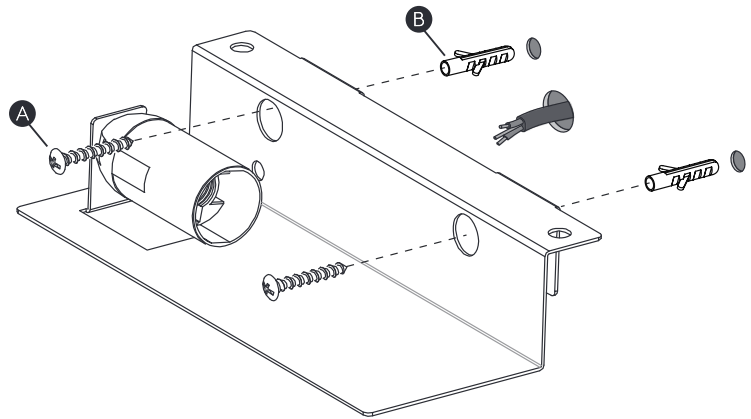

FOR WALL USE ONLY  
Usage mural uniquement  
Solo per uso a parete  
Nur zur Verwendung als Wandleuchte

1

TURN OFF POWER  
 Couper le courant! /  
 Spegner la corrente! /  
 Strom Abshalten!

2

3

4