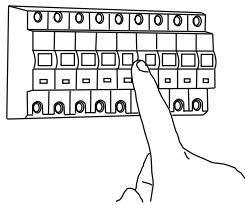

Cavo positivo: normalmente marrone o rosso  
Cavo neutro: normalmente blu o nero  
Cavo terra: normalmente verde o giallo

FR

LIRE ATTENTIVEMENT LES INSTRUCTIONS  
AVANT DE COMMENCER LE MONTAGE

Phase: Normalement Brun / Rouge  
Neutre: Normalement Bleu / Noir  
Terre: Normalement Vert / Jaune

DE

LESEN SIE BITTE DIE ANWEISUNGEN  
SORGFÄLTIG DURCH, BEVOR SIE MIT DEM  
ZUSAMMENBAUEN BEGINNEN

Phase: Normalerweise Braun / Rot  
Nulleiter: Normalerweise Blau / Schwarz  
Erde: Normalerweise Grün / Gelb

FOR WALL USE ONLY  
Usage mural uniquement  
Solo per uso a parete  
Nur zur Verwendung als Wandleuchte

1

TURN OFF POWER  
 Couper le courant! /  
 Spegner la corrente! /  
 Strom Abshalten!

2

3

4