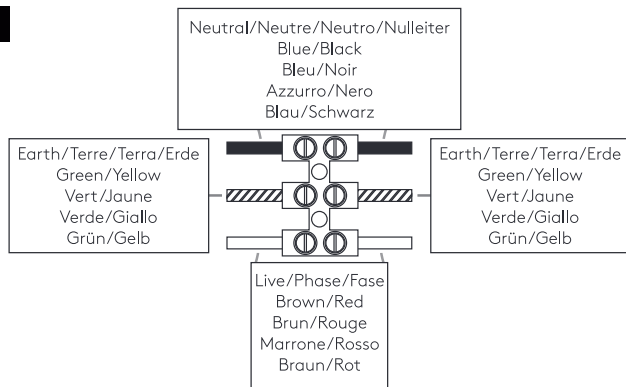

GB

PLEASE READ THE INSTRUCTIONS CAREFULLY
BEFORE COMMENCING ASSEMBLY

Live: Normally Brown / Red
Neutral: Normally Blue / Black
Earth: Normally Green / Yellow

IT

LEGGERE ATTENTAMENTE LE ISTRUZIONI
PRIMA DI COMINCIARE L'ASSEMBLAGGIO

Cavo positivo: normalmente marrone o rosso
Cavo neutro: normalmente blu o nero
Cavo terra: normalmente verde o giallo

FR

LIRE ATTENTIVEMENT LES INSTRUCTIONS
AVANT DE COMMENCER LE MONTAGE

Phase: Normalement Brun / Rouge
Neutre: Normalement Bleu / Noir
Terre: Normalement Vert / Jaune

DE

LESEN SIE BITTE DIE ANWEISUNGEN
SORGFÄLTIG DURCH, BEVOR SIE MIT DEM
ZUSAMMENBAUEN BEGINNEN

Phase: Normalerweise Braun / Rot
Nulleiter: Normalerweise Blau / Schwarz
Erde: Normalerweise Grün / Gelb

FOR WALL USE ONLY
Usage mural uniquement
Solo per uso a parete
Nur zur Verwendung als Wandleuchte

1

TURN OFF POWER
Couper le courant! /
Spegner la corrente! /
Strom Abshalten!

2

3

4

5