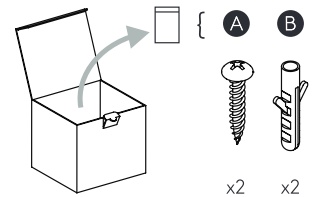

FOR WALL USE ONLY
Usage mural uniquement
Solo per uso a parete
Nur zur Verwendung als Wandleuchte