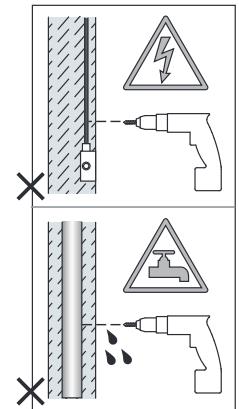

Cavo positivo: normalmente marrone o rosso
Cavo neutro: normalmente blu o nero
Cavo terra: normalmente verde o giallo

FR

LIRE ATTENTIVEMENT LES INSTRUCTIONS
AVANT DE COMMENCER LE MONTAGE

Phase: Normalement Brun / Rouge
Neutre: Normalement Bleu / Noir
Terre: Normalement Vert / Jaune

DE

LESEN SIE BITTE DIE ANWEISUNGEN
SORGFÄLTIG DURCH, BEVOR SIE MIT DEM
ZUSAMMENBAUEN BEGINNEN

Phase: Normalerweise Braun / Rot
Nulleiter: Normalerweise Blau / Schwarz
Erde: Normalerweise Grün / Gelb

FOR WALL USE ONLY
Usage mural uniquement
Solo per uso a parete
Nur zur Verwendung als Wandleuchte