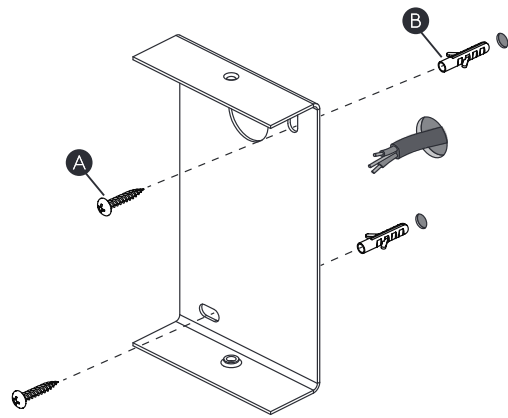

1

TURN OFF POWER
Couper le courant! /
Spegner la corrente! /
Strom Abshalten!

2