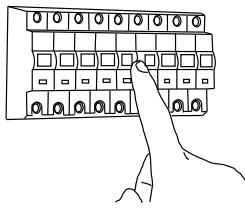

1

TURN OFF POWER
Couper le courant! /
Spegner la corrente! /
Strom Abshalten!

2

3

4

5