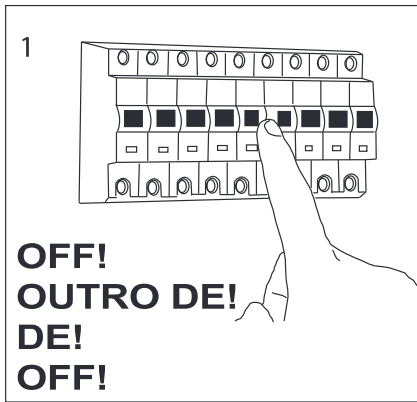

German

Lesen Sie bitte die Anweisungen sorgfältig durch, bevor Sie mit dem Zusammenbauen beginnen

Live : Normally Brown / Red
Neutral : Normally Blue / Black

Phase : au repos Brun / Rouge
Neutre : au Repos Bleu / Noir

Fase : en reposo Marro / Rojo
Neutro : en reposo Azul / Negro

Phase : Ruhestellung Braun / Rot
Nulleiter : Ruhestellung Blau / Schwarz

2

3

4