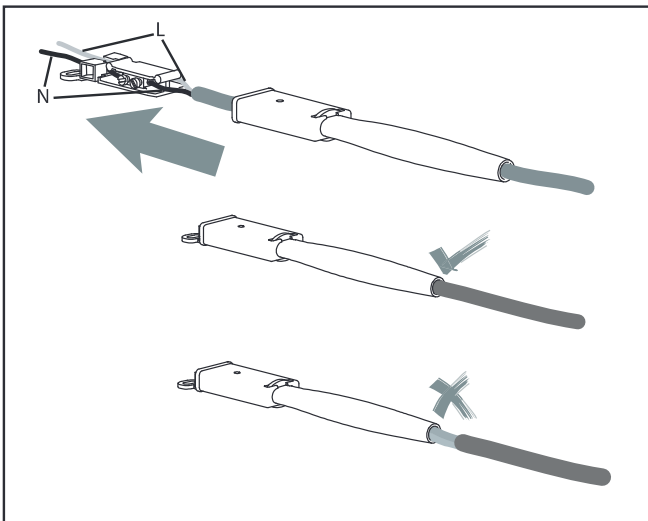

Fase : en reposo Marro / Rojo
Neutro : en reposo Azul / Negro

Phase : Ruhestellung Braun / Rot
Nulleiter : Ruhestellung Blau / Schwarz

2

3

4