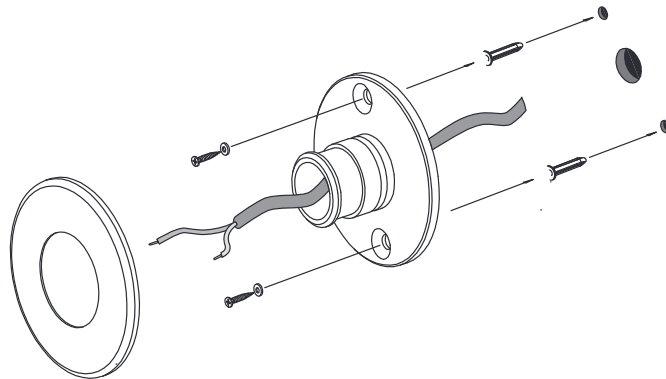

German

Lesen Sie bitte die Anweisungen sorgfältig durch, bevor Sie mit dem Zusammenbauen beginnen

Live : Normally Brown / Red
Neutral : Normally Blue / Black

Phase : au repos Brun / Rouge
Neutre : au Repos Bleu / Noir

Fase : en reposo Marro / Rojo
Neutro : en reposo Azul / Negro

Phase : Ruhestellung Braun / Rot
Nulleiter : Ruhestellung Blau / Schwarz

2

3

4