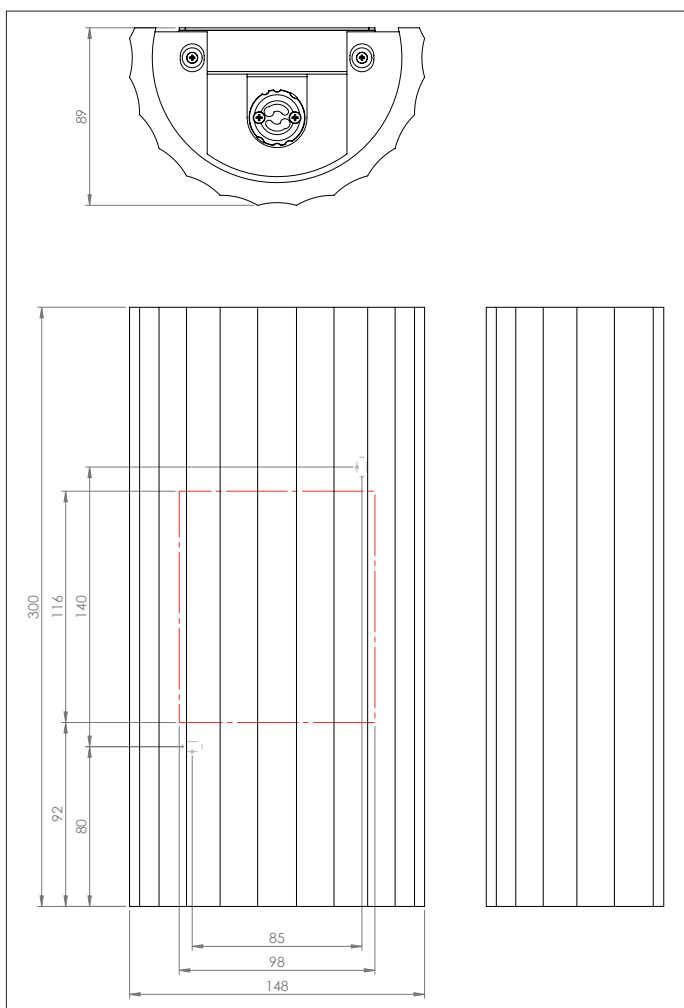

7258 Kymi 300

astro