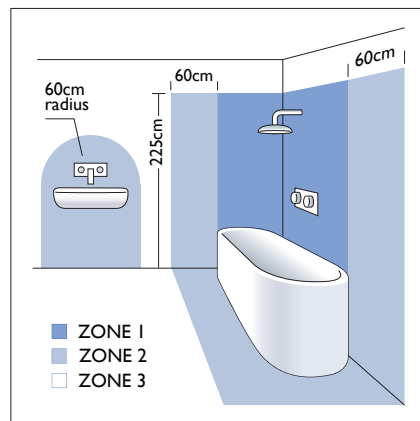

2 x 50w GUI10		excl.

Zone	3