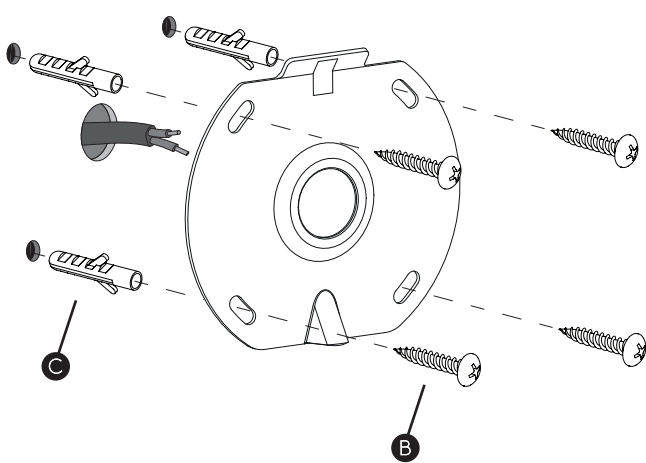

1

Turn off power
Couper le courant! /
Spegnere la corrente! /
Strom Abshalten!

2

3

4