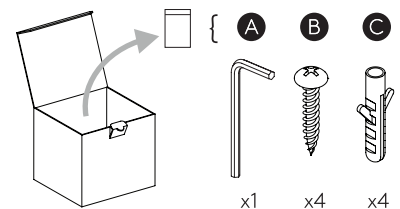

IT

Leggere attentamente le istruzioni prima di cominciare l'assemblaggio

Cavo positivo: normalmente marrone o rosso  
Cavo neutro: normalmente blu o nero

DE

Lesen sie bitte die anweisungen sorgfältig durch, bevor sie mit dem zusammenbauen beginnen

Phase: Normalerweise Braun / Rot  
Nulleiter: Normalerweise Blau / Schwarz

For Wall Use Only  
Usage mural uniquement  
Solo per uso a parete  
Nur zur Verwendung als Wandleuchte

1

Turn off power  
Couper le courant! /  
Spegnere la corrente! /  
Strom Abshalten!