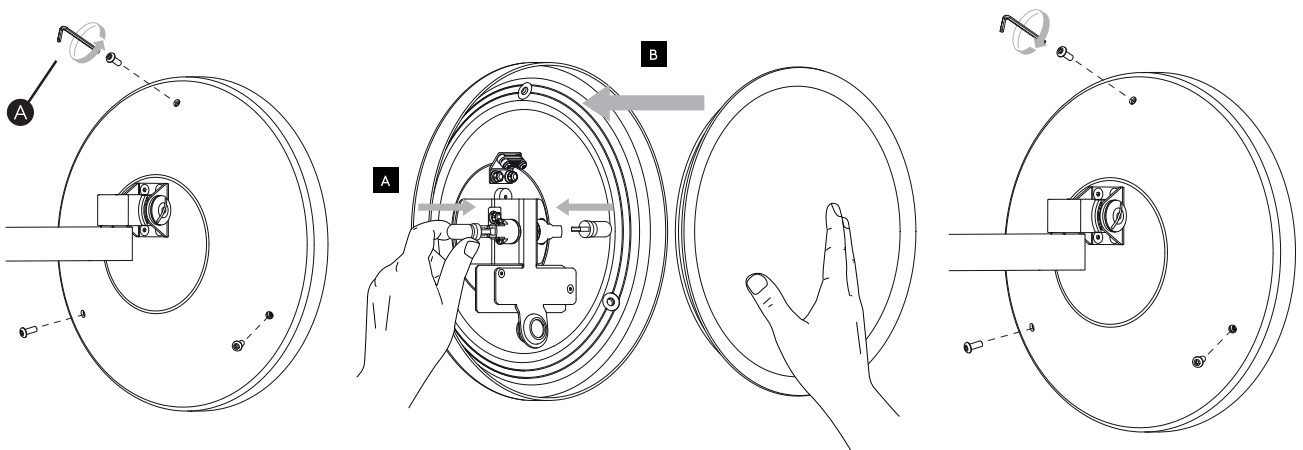

1

Turn off power
Couper le courant! /
Spegnere la corrente! /
Strom Abshalten!

2

3

4