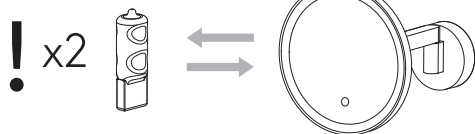

1

Turn off power
Couper le courant! /
Spegnere la corrente! /
Strom Abshalten!

2

3

4