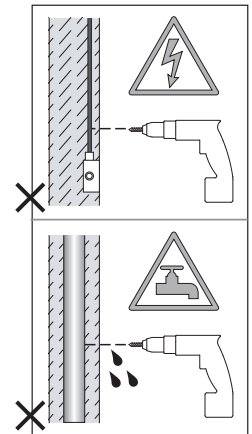

IT

Leggere attentamente le istruzioni prima di cominciare l'assemblaggio

Cavo positivo: normalmente marrone o rosso  
Cavo neutro: normalmente blu o nero

DE

Lesen sie bitte die anweisungen sorgfältig durch, bevor sie mit dem zusammenbauen beginnen

Phase: Normalerweise Braun / Rot  
Nulleiter: Normalerweise Blau / Schwarz

For Wall Use Only  
Usage mural uniquement  
Solo per uso a parete  
Nur zur Verwendung als Wandleuchte

1

Turn off power  
Couper le courant! /  
Spegnere la corrente! /  
Strom Abshalten!