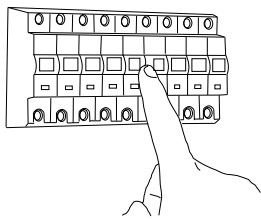

GB

Please read the instructions carefully before commencing assembly

Live: Normally Brown / Red  
Neutral: Normally Blue / Black

FR

Lire attentivement les instructions avant de commencer le montage

Phase: Normalement Brun / Rouge  
Neutre: Normalement Bleu / Noir

IT

Leggere attentamente le istruzioni prima di cominciare l'assemblaggio

Cavo positivo: normalmente marrone o rosso  
Cavo neutro: normalmente blu o nero

DE

Lesen sie bitte die anweisungen sorgfältig durch, bevor sie mit dem zusammenbauen beginnen

Phase: Normalerweise Braun / Rot  
Nulleiter: Normalerweise Blau / Schwarz

For Wall Use Only  
Usage mural uniquement  
Solo per uso a parete  
Nur zur Verwendung als Wandleuchte

1

Turn off power  
Couper le courant! /  
Spegnere la corrente! /  
Strom Abshalten!