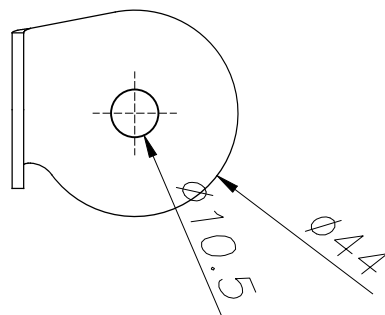

### 71-9487-Z5-Z5V1

Structure material: Galvanized steel  
Net Weight (Kg): 0.790

ALUMINIO ANODIZADO  
ANODIZED ALUMINIUM

101.8

208.3

$\phi 70$

CRISTAL TRANSPARENTE  
TRANSPARENT GLASS

PLANTILLA DE INSTALACIÓN  
INSTALLATION TEMPLATE