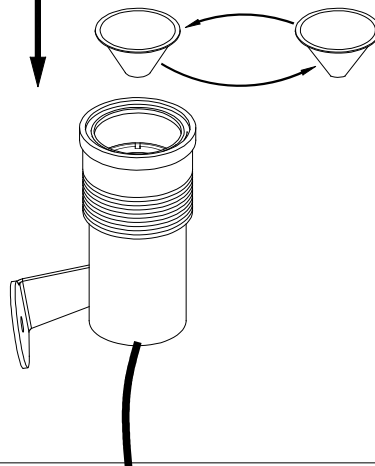

②

15° reflector   38° reflector