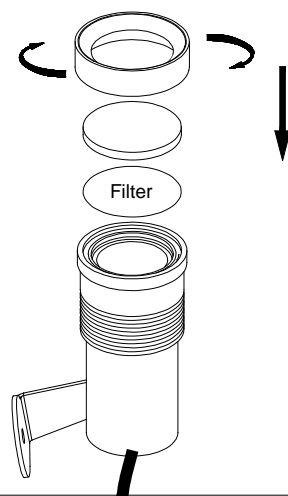

### 71-9487-Z5-Z5V1

Structure material: Galvanized steel  
Net Weight (Kg): 0.790

ALUMINIO ANODIZADO  
ANODIZED ALUMINIUM

101.8

208.3

$\phi 70$

CRISTAL TRANSPARENTE  
TRANSPARENT GLASS

PLANTILLA DE INSTALACIÓN  
INSTALLATION TEMPLATE

①

②

15° reflector      38° reflector

③

③

Option filter

④A

④A

Option visor

④B

④B

Option visor