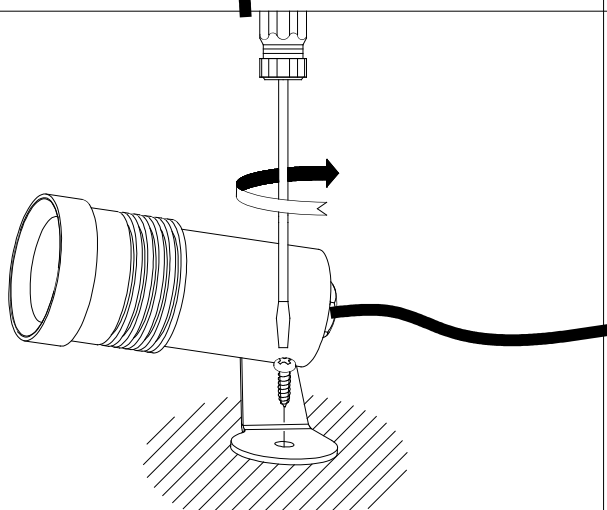

### 71-9487-Z5-Z5V1

Structure material: Galvanized steel  
Net Weight (Kg): 0.790

ALUMINIO ANODIZADO  
ANODIZED ALUMINIUM

101.8

208.3

$\phi 70$

CRISTAL TRANSPARENTE  
TRANSPARENT GLASS

PLANTILLA DE INSTALACIÓN  
INSTALLATION TEMPLATE

①

②

15° reflector      38° reflector

③

③

Option filter

④A

④A

Option visor

④B

④B

Option visor